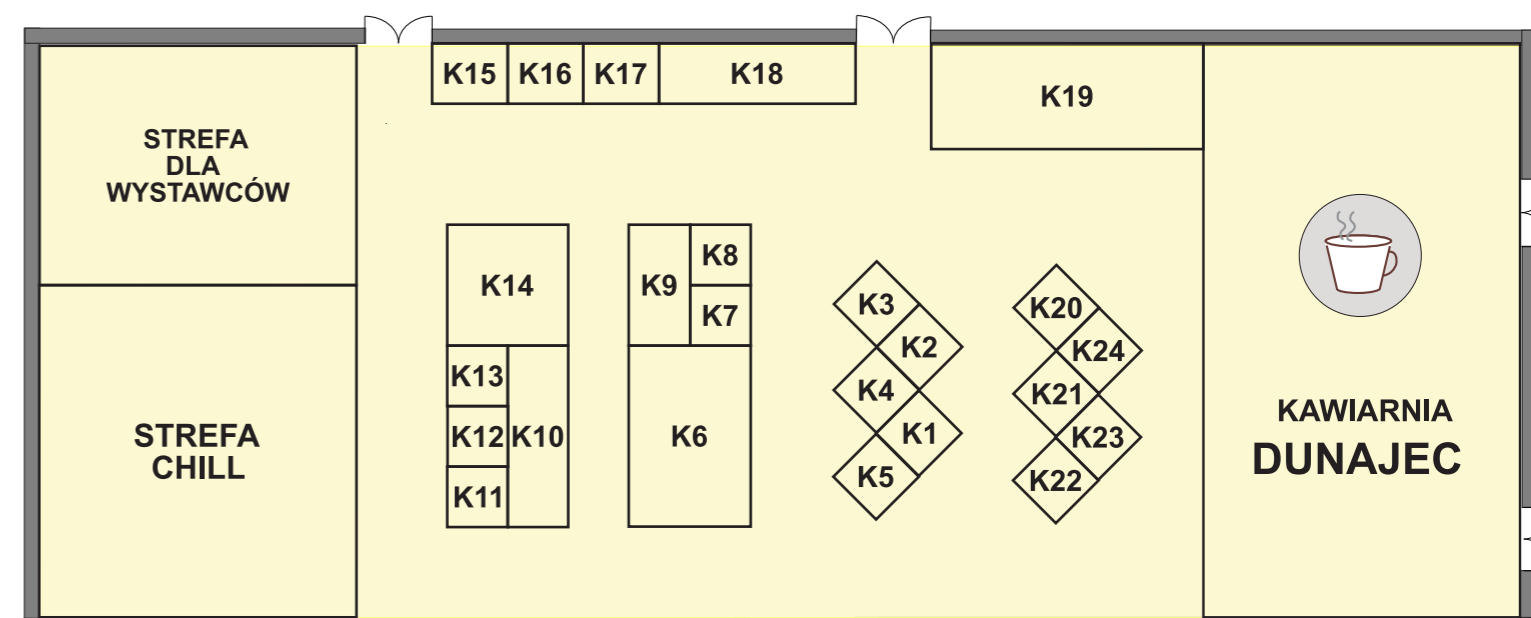

MAKSYMALNA WYSOKOŚĆ ZABUDOWY

HALA "WISŁA"

HALA "DUNAJEC"

LEGENDA:

- KAWIARNIA
- TOALETA
- PUNKT MEDYCZNY
- RESTAURACJA POZIOM +1
- POKÓJ MATKI Z DZIECKIEM
- SZATNIA

WIEDŃ A

WIEDŃ B

WEJŚCIE

WEJŚCIE

WEJŚCIE

WYJŚCIE

WEJŚCIE GŁÓWNE

WEJŚCIE TYLKO DLA GRUP ZORGANIZOWANYCH