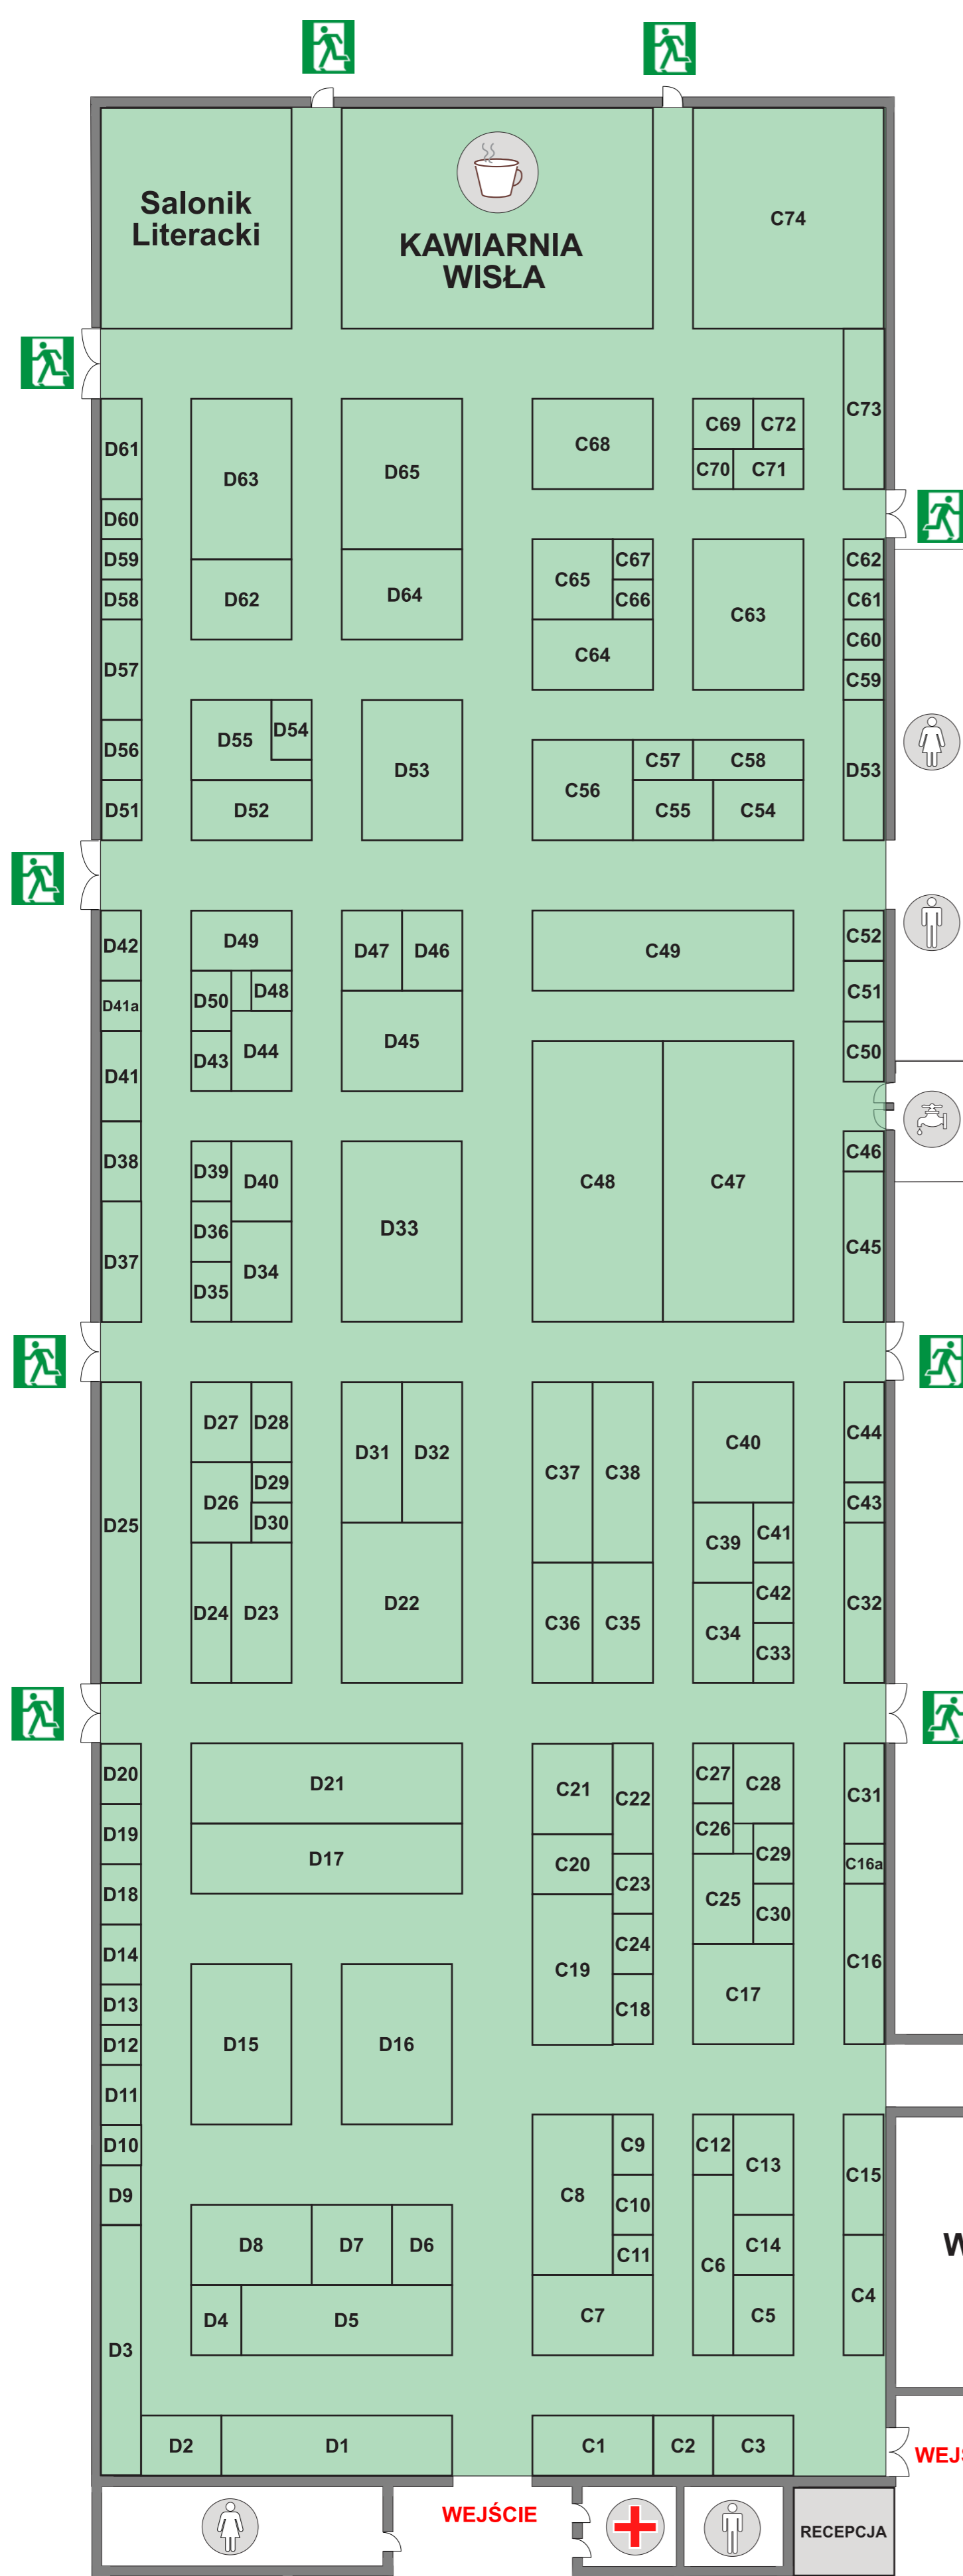

MAKSYMALNA WYSOKOŚĆ ZABUDOWY

HALA "WISŁA"

HALA "DUNAJEC"

LEGENDA:

- KAWIARNIA
- TOALETA
- PUNKT MEDYCZNY
- RESTAURACJA POZIOM +1
- POKÓJ MATKI Z DZIECKIEM
- SZATNIA

WIEDŃ A

WIEDŃ B

WEJŚCIE

WEJŚCIE

WEJŚCIE

WYJŚCIE

WEJŚCIE GŁÓWNE

WEJŚCIE TYLKO DLA GRUP ZORGANIZOWANYCH