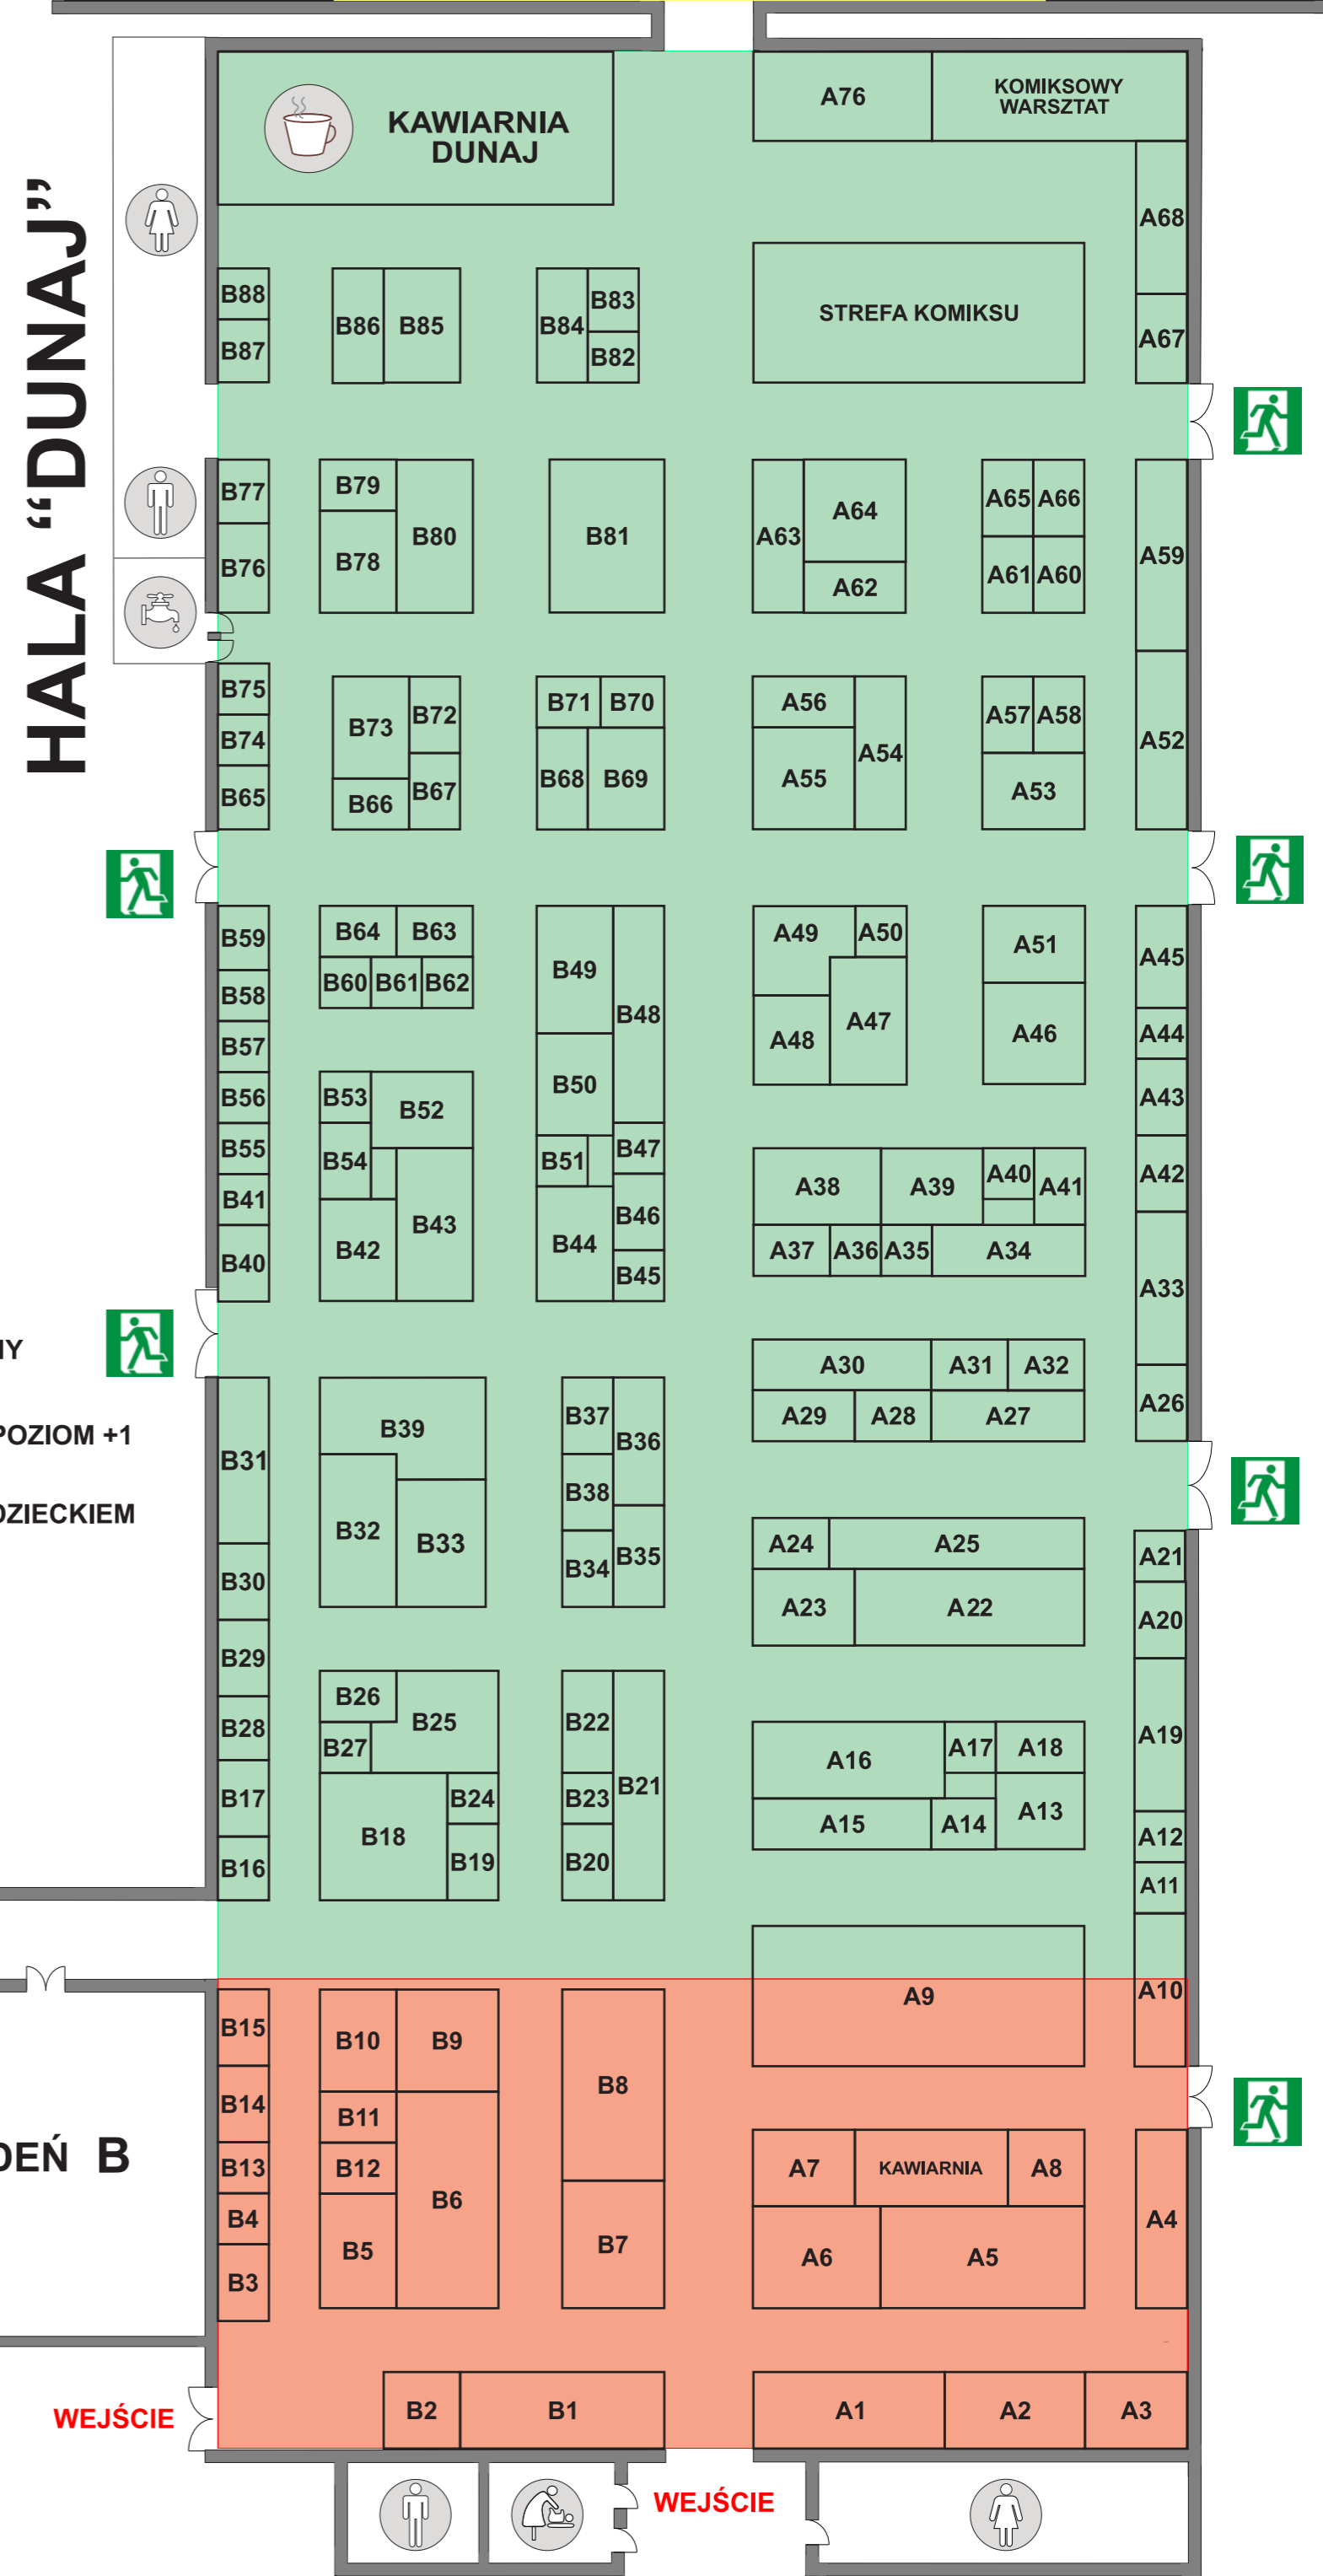

MAKSYMALNA WYSOKOŚĆ ZABUDOWY

HALA "WISŁA"

HALA "DUNAJEC"

LEGENDA:

- KAWIARNIA
- TOALETA
- PUNKT MEDYCZNY
- RESTAURACJA POZIOM +1
- POKÓJ MATKI Z DZIECKIEM
- SZATNIA

WIEDŃ A

WIEDŃ B

WEJŚCIE

WEJŚCIE

WEJŚCIE

WYJŚCIE

WEJŚCIE GŁÓWNE

WEJŚCIE TYLKO DLA GRUP ZORGANIZOWANYCH