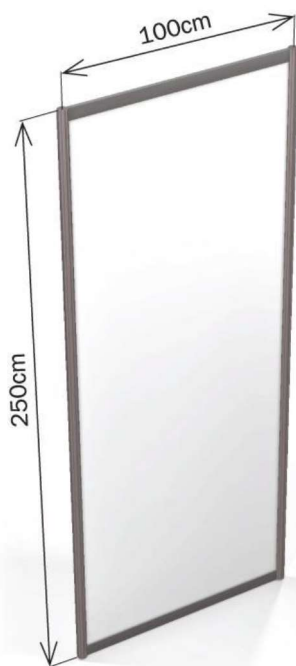

90 cm x 45 cm

5. Witryna

Witryna A

Wymiary panelu przedniego z ramą aluminiową:

80 cm x 100 cm

Wymiar panelu przedniego:

72cm x 97cm

Widoczne wymiary panelu przedniego:

70 cm x 95 cm

Wymiary panelu bocznego z ramą aluminiową:

80 cm x 50 cm

Wymiar panelu bocznego:

72cm x 47cm

Witryna B

Widoczne wymiary panelu bocznego:

70 cm x 45 cm

Wymiar każdego panelu z ramą aluminiową:

80 cm x 50 cm

Wymiar każdego panelu:

72cm x 47cm

Widoczne wymiary każdego panelu:

70 cm x 45 cm

6. Ścianka działowa

Wymiar panelu z ramą aluminiową:

250 cm x 100 cm

Wymiar panelu:

242 cm x 97 cm

Widoczne wymiary panelu:

240 cm x 95 cm

Wymiary połowy panelu:

242 cm x 47 cm

Widoczne wymiary połowy panelu: