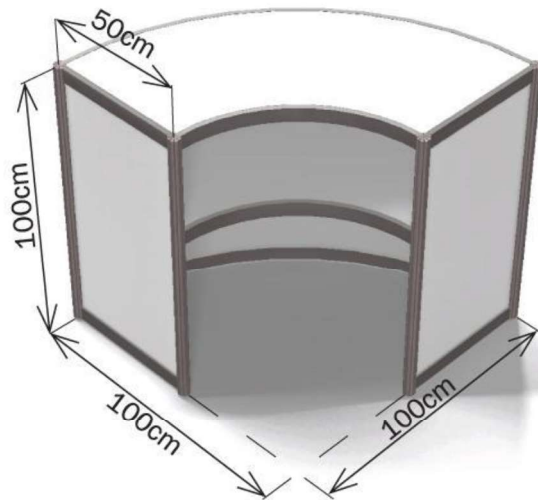

Podest B

Wymiar każdego panelu z ramą aluminiową:

100 cm x 50 cm

Wymiar każdego panelu:

92 cm x 47 cm

Widoczne wymiary każdego panelu:

90 cm x 45 cm

Podest C

Wymiar każdego panelu z ramą aluminiową:

100 cm x 100 cm

Wymiar każdego panelu:

97 cm x 92 cm

Widoczne wymiary każdego panelu:

95 cm x 90 cm

4. Lada łukowa z półką

Wymiar przedniego zakrzywionego panelu:

153,5 cm x 92 cm

Widoczne wymiary przedniego zakrzywionego panelu:

151,5 cm x 90 cm

Wymiary panelu bocznego z ramą aluminiową:

100 cm x 50 cm

Wymiar panelu bocznego:

92 cm x 47 cm

Widoczne wymiary panelu bocznego:

250 cm x 100 cm

Wymiar panelu:

242 cm x 97 cm

Widoczne wymiary panelu:

240 cm x 95 cm

Wymiary połowy panelu:

242 cm x 47 cm

Widoczne wymiary połowy panelu: