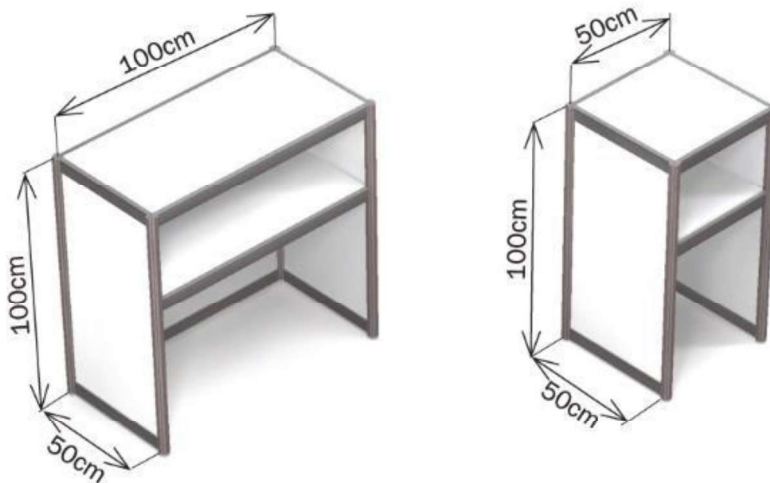

1. Lada z półką

Lada z półką A

Wymiar przedniego panelu z ramą aluminiową:

100 cm x 100 cm

Wymiar panelu przedniego:

97 cm x 92 cm

Widoczne wymiary panelu przedniego:

95 cm x 90 cm

Wymiar panelu bocznego z ramą aluminiową:

100 cm x 50 cm

Wymiar panelu bocznego:

92 cm x 47 cm

Widoczne wymiary panelu bocznego:

90 cm x 45 cm

Lada z półką B

Wymiar każdego panelu z ramą aluminiową:

100 cm x 50 cm

Wymiar każdego panelu:

92 cm x 47 cm

Wymiary widoczne każdego panelu:

90 cm x 45 cm

2. Gablota

Gablota A

Wymiar przedniego panelu z ramą aluminiową:

250 cm x 100 cm

Wymiar panelu:

242 cm x 97 cm

Widoczne wymiary panelu:

240 cm x 95 cm

Wymiary połowy panelu:

242 cm x 47 cm

Widoczne wymiary połowy panelu: