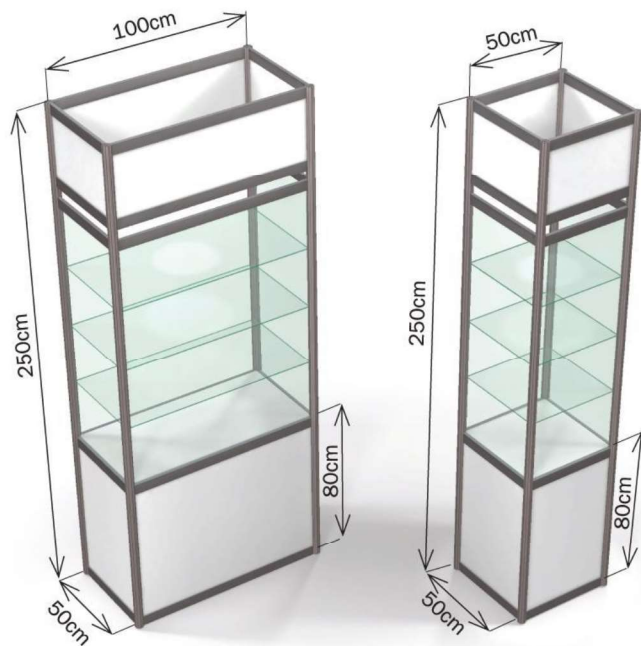

Wymiar każdego panelu z ramą aluminiową:

100 cm x 100 cm

Wymiar każdego panelu:

97 cm x 92 cm

Widoczne wymiary każdego panelu:

95 cm x 90 cm

4. Lada łukowa z półką

Wymiar przedniego zakrzywionego panelu:

153,5 cm x 92 cm

Widoczne wymiary przedniego zakrzywionego panelu:

151,5 cm x 90 cm

Wymiary panelu bocznego z ramą aluminiową:

100 cm x 50 cm

Wymiar panelu bocznego:

92 cm x 47 cm

Widoczne wymiary panelu bocznego:

90 cm x 45 cm

5. Witryna

Witryna A

Wymiary panelu przedniego z ramą aluminiową:

80 cm x 100 cm

Wymiar panelu przedniego:

72cm x 97cm

Widoczne wymiary panelu przedniego:

70 cm x 95 cm

Wymiary panelu bocznego z ramą aluminiową:

80 cm x 50 cm

Wymiar panelu bocznego:

72cm x 47cm

Witryna B

Widoczne wymiary panelu bocznego:

70 cm x 45 cm