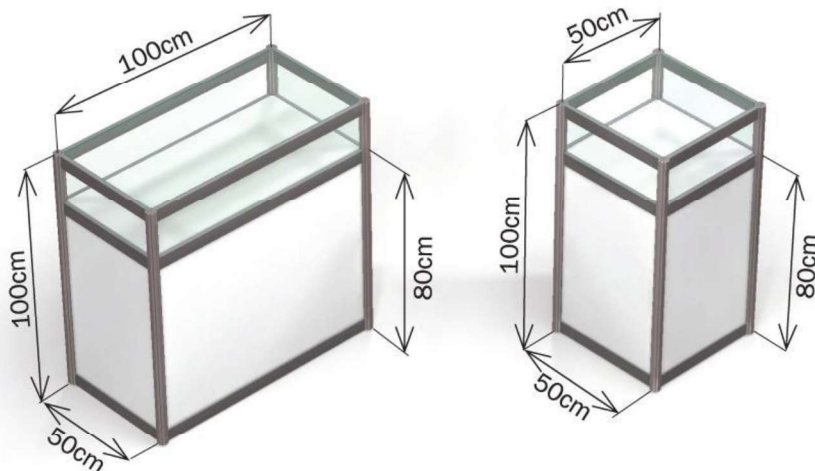

Wymiar panelu bocznego z ramą aluminiową:

100 cm x 50 cm

Wymiar panelu bocznego:

92 cm x 47 cm

Widoczne wymiary panelu bocznego:

90 cm x 45 cm

Lada z półką B

Wymiar każdego panelu z ramą aluminiową:

100 cm x 50 cm

Wymiar każdego panelu:

92 cm x 47 cm

Wymiary widoczne każdego panelu:

90 cm x 45 cm

2. Gablota

Gablota A

Wymiar przedniego panelu z ramą aluminiową:

80 cm x 100 cm

Wymiar panelu przedniego:

72cm x 97cm

Widoczne wymiary panelu przedniego:

70 cm x 95 cm

Wymiar panelu bocznego z ramą aluminiową:

80 cm x 50 cm

Wymiar panelu bocznego:

72cm x 47cm

Widoczne wymiary panelu bocznego:

70 cm x 45 cm

Gablota B

Wymiar każdego panelu z ramą aluminiową:

80 cm x 50 cm

Wymiar każdego panelu:

72cm x 47cm