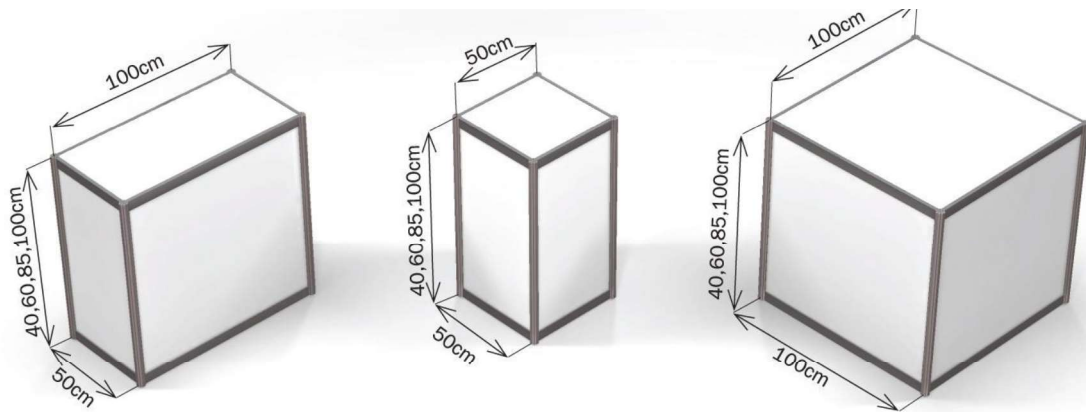

100 cm x 50 cm

Wymiar każdego panelu:

92 cm x 47 cm

Wymiary widoczne każdego panelu:

90 cm x 45 cm

2. Gablota

Gablota A

Wymiar przedniego panelu z ramą aluminiową:

80 cm x 100 cm

Wymiar panelu przedniego:

72cm x 97cm

Widoczne wymiary panelu przedniego:

70 cm x 95 cm

Wymiar panelu bocznego z ramą aluminiową:

80 cm x 50 cm

Wymiar panelu bocznego:

72cm x 47cm

Widoczne wymiary panelu bocznego:

70 cm x 45 cm

Gablota B

Wymiar każdego panelu z ramą aluminiową:

80 cm x 50 cm

Wymiar każdego panelu:

72cm x 47cm

Widoczne wymiary każdego panelu:

70 cm x 45 cm

3. Podest

Podest A

Wymiar panelu przedniego z ramą aluminiową:

100 cm x 100 cm

Wymiar panelu przedniego:

97 cm x 92 cm